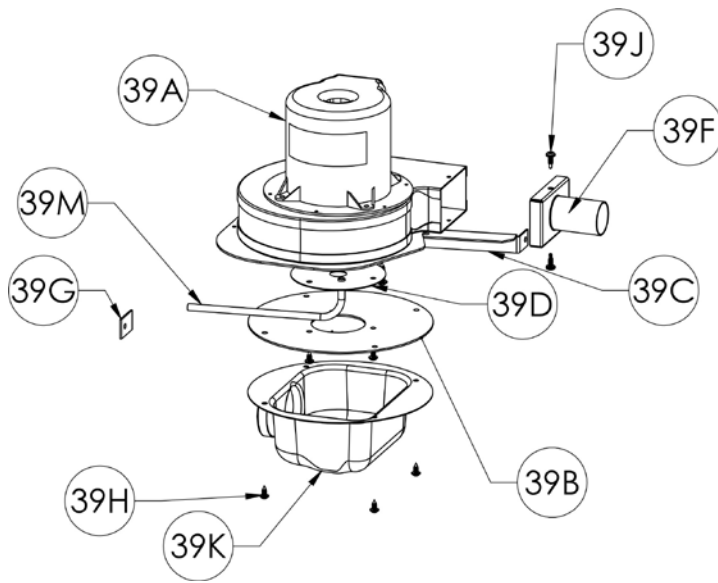

ITEM NO.	DESCRIPTION	SUBURBAN PART NUMBER	MARVAIR PART NUMBER	MODELS AFFECTED
39	BLOWER ASSY 0712-0912 NG 391142	391142	S/12254	DL3-0712 NG
	BLOWER ASSY 0712-0912 NG 391142	391142	S/12254	DL3-0912 NG
	BLOWER ASSY 1220-1622 NG & LP 391144	391144	S/12249	DL3-1220 NG
	BLOWER ASSY 1220-1622 NG & LP 391144	391144	S/12249	DL3-1622 NG
	BLOWER ASSY 0712-0912 LP 391143	391143	S/12269	DL3-0712 LP
	BLOWER ASSY 0712-0912 LP 391143	391143	S/12269	DL3-0912 LP
	BLOWER ASSY 1220-1622 NG & LP 391144	391144	S/12249	DL3-1220 LP
	BLOWER ASSY 1220-1622 NG & LP 391144	391144	S/12249	DL3-1622 LP
39A	BLOWER EXHAUST 230 VAC DYNALINE 391070	390710	30123	ALL
39B	GASKET EXH DYNALINE 071153	71153	92303	ALL
39C	BRKT BLOWER/BASE FLA 063461	063461	M/10011	ALL
39D	RESTRICTOR 0712-0912 040524 DYNALINE	040524	M/10012	DL3-0712 NG
	RESTRICTOR 0712-0912 040523 DYNALINE	40523	M/10287	DL3-0712 LP
	RESTRICTOR 0712-0912 040524 DYNALINE	040524	M/10012	DL3-0912 NG
	RESTRICTOR 0712-0912 040523 DYNALINE	040523	M/10287	DL3-0912 LP
	RESTRICTOR PLATE 040522 DYNALINE	040522	M/10207	DL3-1220 NG
	RESTRICTOR PLATE 040522 DYNALINE	040522	M/10207	DL3-1220 LP
	RESTRICTOR PLATE 040522 DYNALINE	040522	M/10207	DL3-1622 NG
	RESTRICTOR PLATE 040522 DYNALINE	040522	M/10207	DL3-1622 LP
39E	SCREW 10 x 3/4 PH O H 410SS DYNALINE 121853	121853	92435	ALL
39F	VENT CAP ASSEMBLY	051483	K/04926	ALL
39G	GASKET PRESSURE SWITCH TUBE DYNALINE 071279	071279	92307	ALL
39H	SCREW #8-3/8 PAN HD PH TYPE AB SS 121649	121649	90619	ALL
39J	SCREW #8-18 x 1/2 PH PAN HEAD 410 SS 121651	121561	90712	ALL
39K	BOX EXHAUST SLOT ASSY DYNALINE 1.75" 050281BK	052153BK	S/12247	ALL
39M	TUBE PRESSURE SWITCH 171760 DYNALINE	171760	M/10216	ALL