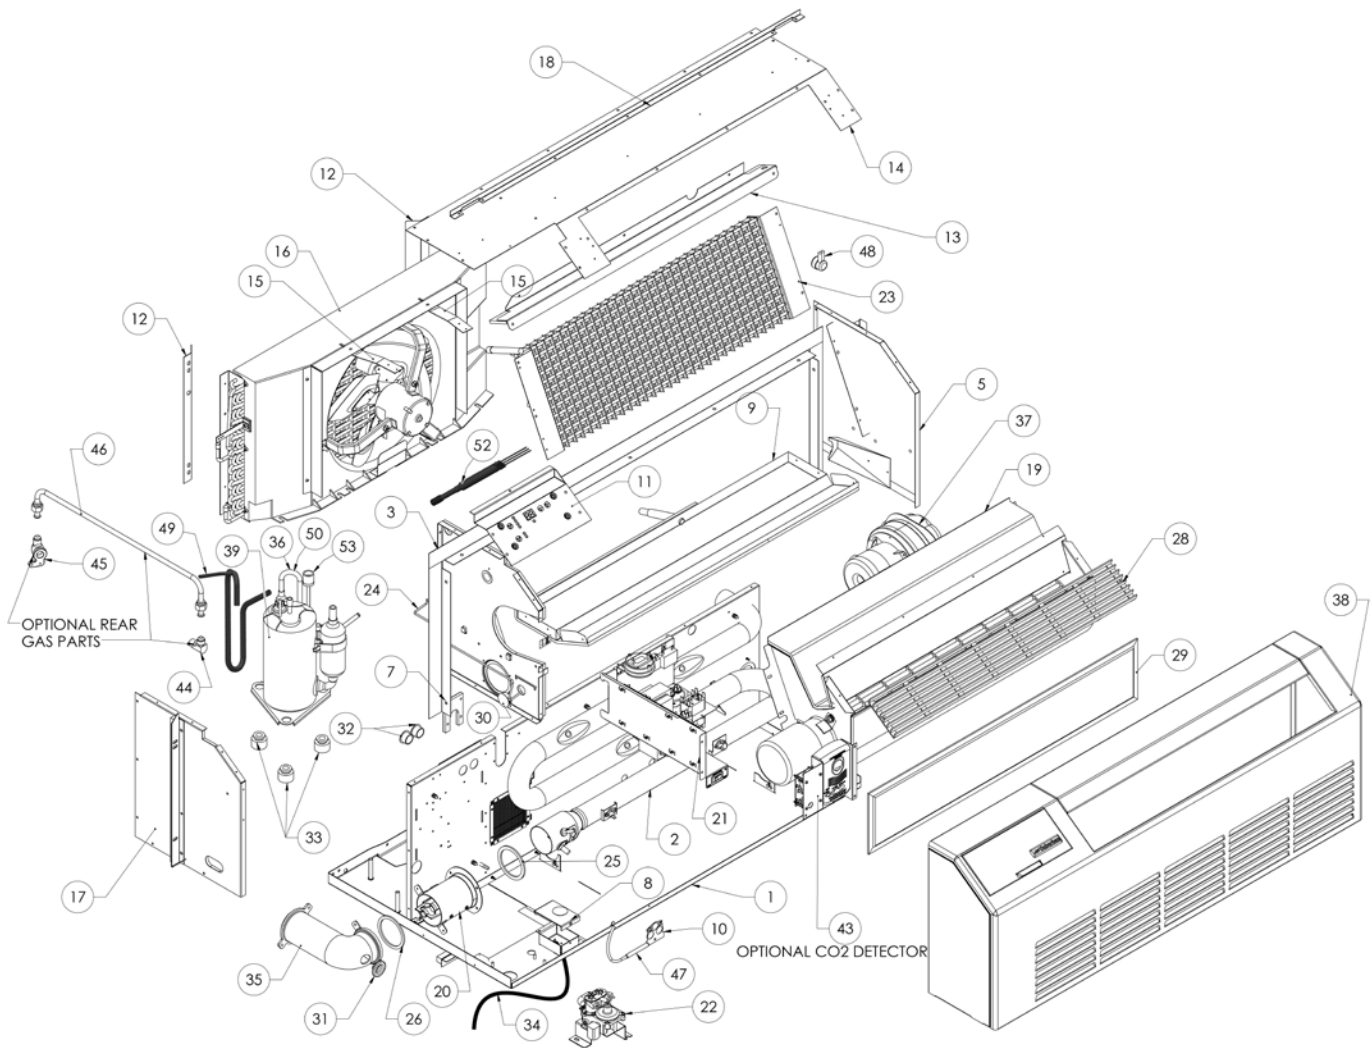

ITEM NO.	DESCRIPTION	SUBURBAN PART NUMBER	MARVAIR PART NUMBER	MODELS AFFECTED
1	**CABINET/FIRE WALL ASSY 102766	102776	S/12266	DL3-0712
	**CABINET/FIRE WALL ASSY 102766	102770	S/12278	DL3-0912
	**CABINET/FIRE WALL ASSY 102766	102770	S/12278	DL3-1220
	**CABINET/FIRE WALL ASSY 102766		S/12310	DL3-1622
2	TUBE COMBUSTION CHAMBER ASSY (SEE DETAILED VIEW FOR PARTS)			ALL
3	EVAPORATOR PANEL 102655 DYNALINE 1.75"	102655	M/10175-IN	DL3-0712
	EVAPORATOR PANEL 102655 DYNALINE 1.75"	102655	M/10175-IN	DL3-0912
	EVAPORATOR PANEL 102655 DYNALINE 1.75"	102655	M/10175-IN	DL3-1220
	EVAPORATOR PANEL 102655 DYNALINE 1.75"	102659	M/10346-IN	DL3-1622
4	DOOR FRESH AIR VENT 031174	031174	M/10009-IN	ALL
5	PANEL CAB ASSY 101901 DYNALINE	101901	S/12208	DL3-0712
	PANEL CAB ASSY 101901 DYNALINE	101901	S/12208	DL3-0912
	PANEL CAB ASSY 101901 DYNALINE	101901	S/12208	DL3-1220
	PANEL CAB ASSY 102083 DYNALINE	102083		DL3-1622
6	INSULATION BASE VALVE COMPART DYNALINE 071185	71885	N/03450	ALL
7	COVER PLATE FIRE WALL 063486	63486	M/10026	ALL
8	TOP JUNCTION BOX 090544	90544	M/10027	ALL
9	EVAPORATOR PAN 380247	380247	M/10016	DL3-0712
	EVAPORATOR PAN 380247	380247	M/10016	DL3-0912
	EVAPORATOR PAN 380247	380247	M/10016	DL3-1220
	EVAPORATOR PAN 380349	380349	M/10358	DL3-1622
10	BRKT TSTAT MTG DYNA07ACA-12NF ALL 063417	63417	M/10044	ALL
11	CONTROL PLATE AND DECAL ASSY 102575	102575	K/04927	ALL
12	BAFFLE CONDENSER 040484	040484	M/10032	ALL
13	EVAP COIL COVER 380374	380374	M/10033	DL3-0712
	EVAP COIL COVER 380374	380374	M/10033	DL3-0912
	EVAP COIL COVER 380304	380304	M/10223-IN	DL3-1220
	NOT APPLICABLE FOR DL3-1622	N/A	N/A	N/A
14	COVER TOP FRONT 102677	102677	M/10034	DL3-0712
	COVER TOP FRONT 102677	102677	M/10034	DL3-0912
	COVER TOP FRONT 102677	102677	M/10034	DL3-1220
	COVER TOP FRONT 1622	102416	M/12329	DL3-1622
15	BRACE CONDENSER HSG 063715	063715	M/10052	ALL